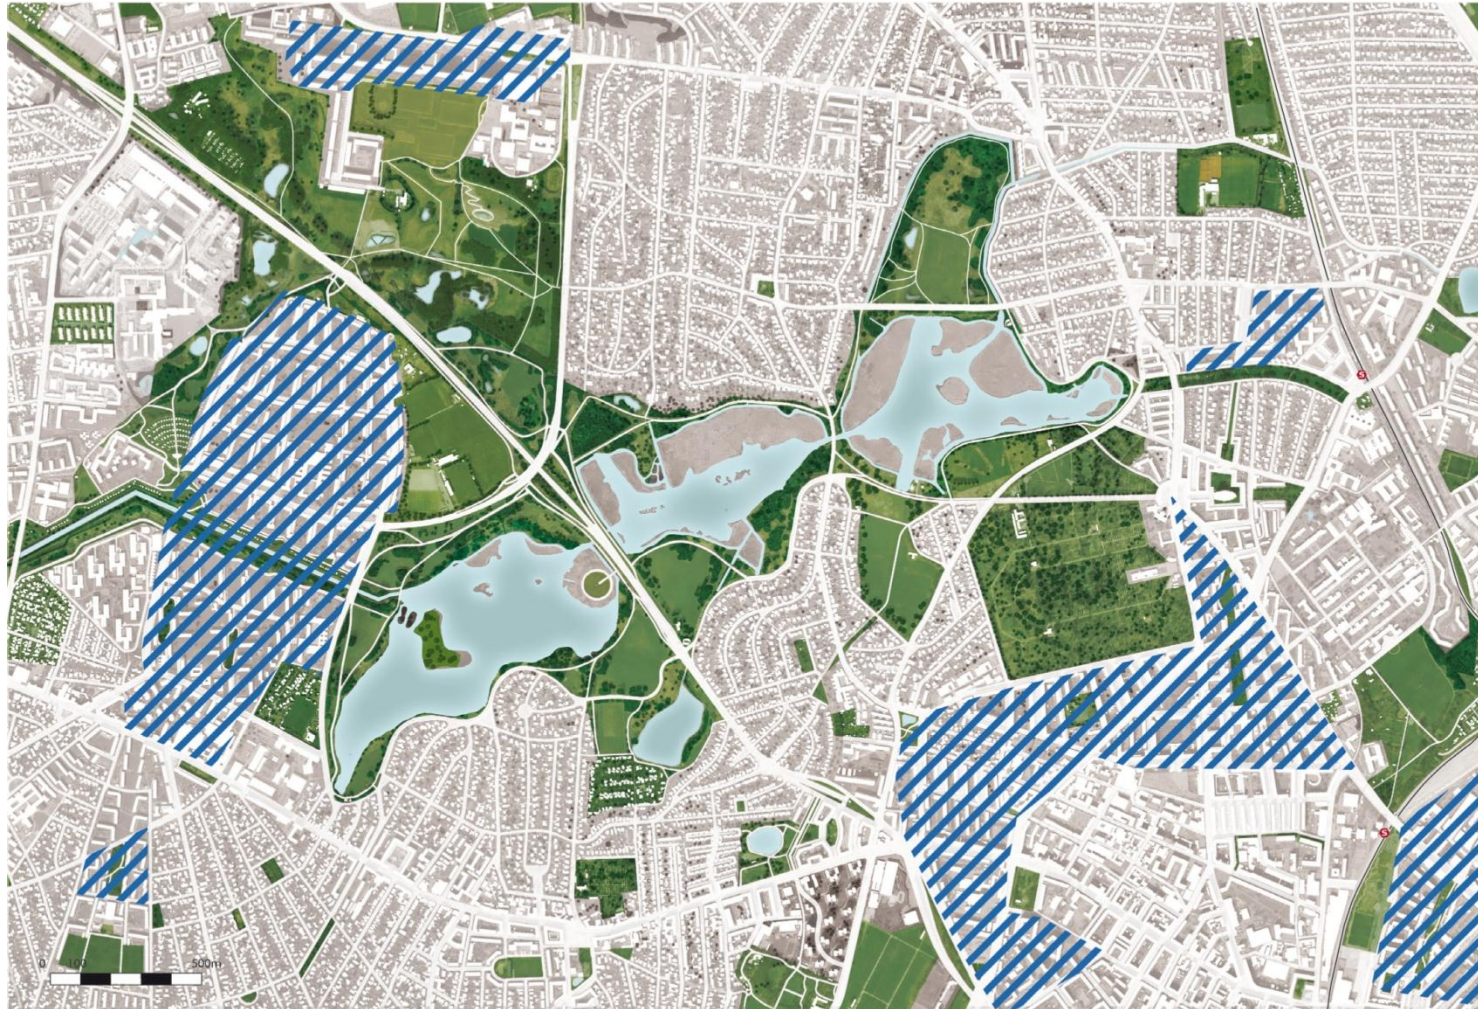

## FOKUS PÅ TRE TEMAER

- Bynatur som social løftestang
- Utterslev Mose for hele byen
- Sammen om naturparken

**SAMMEN  
OM BYEN**

KØBENHAVNS KOMMUNE  
Teknik- og Miljøforvaltningen

# BYNATUREN SOM SOCIAL LØFTESTANG

---

 Udsatte  
boligområder