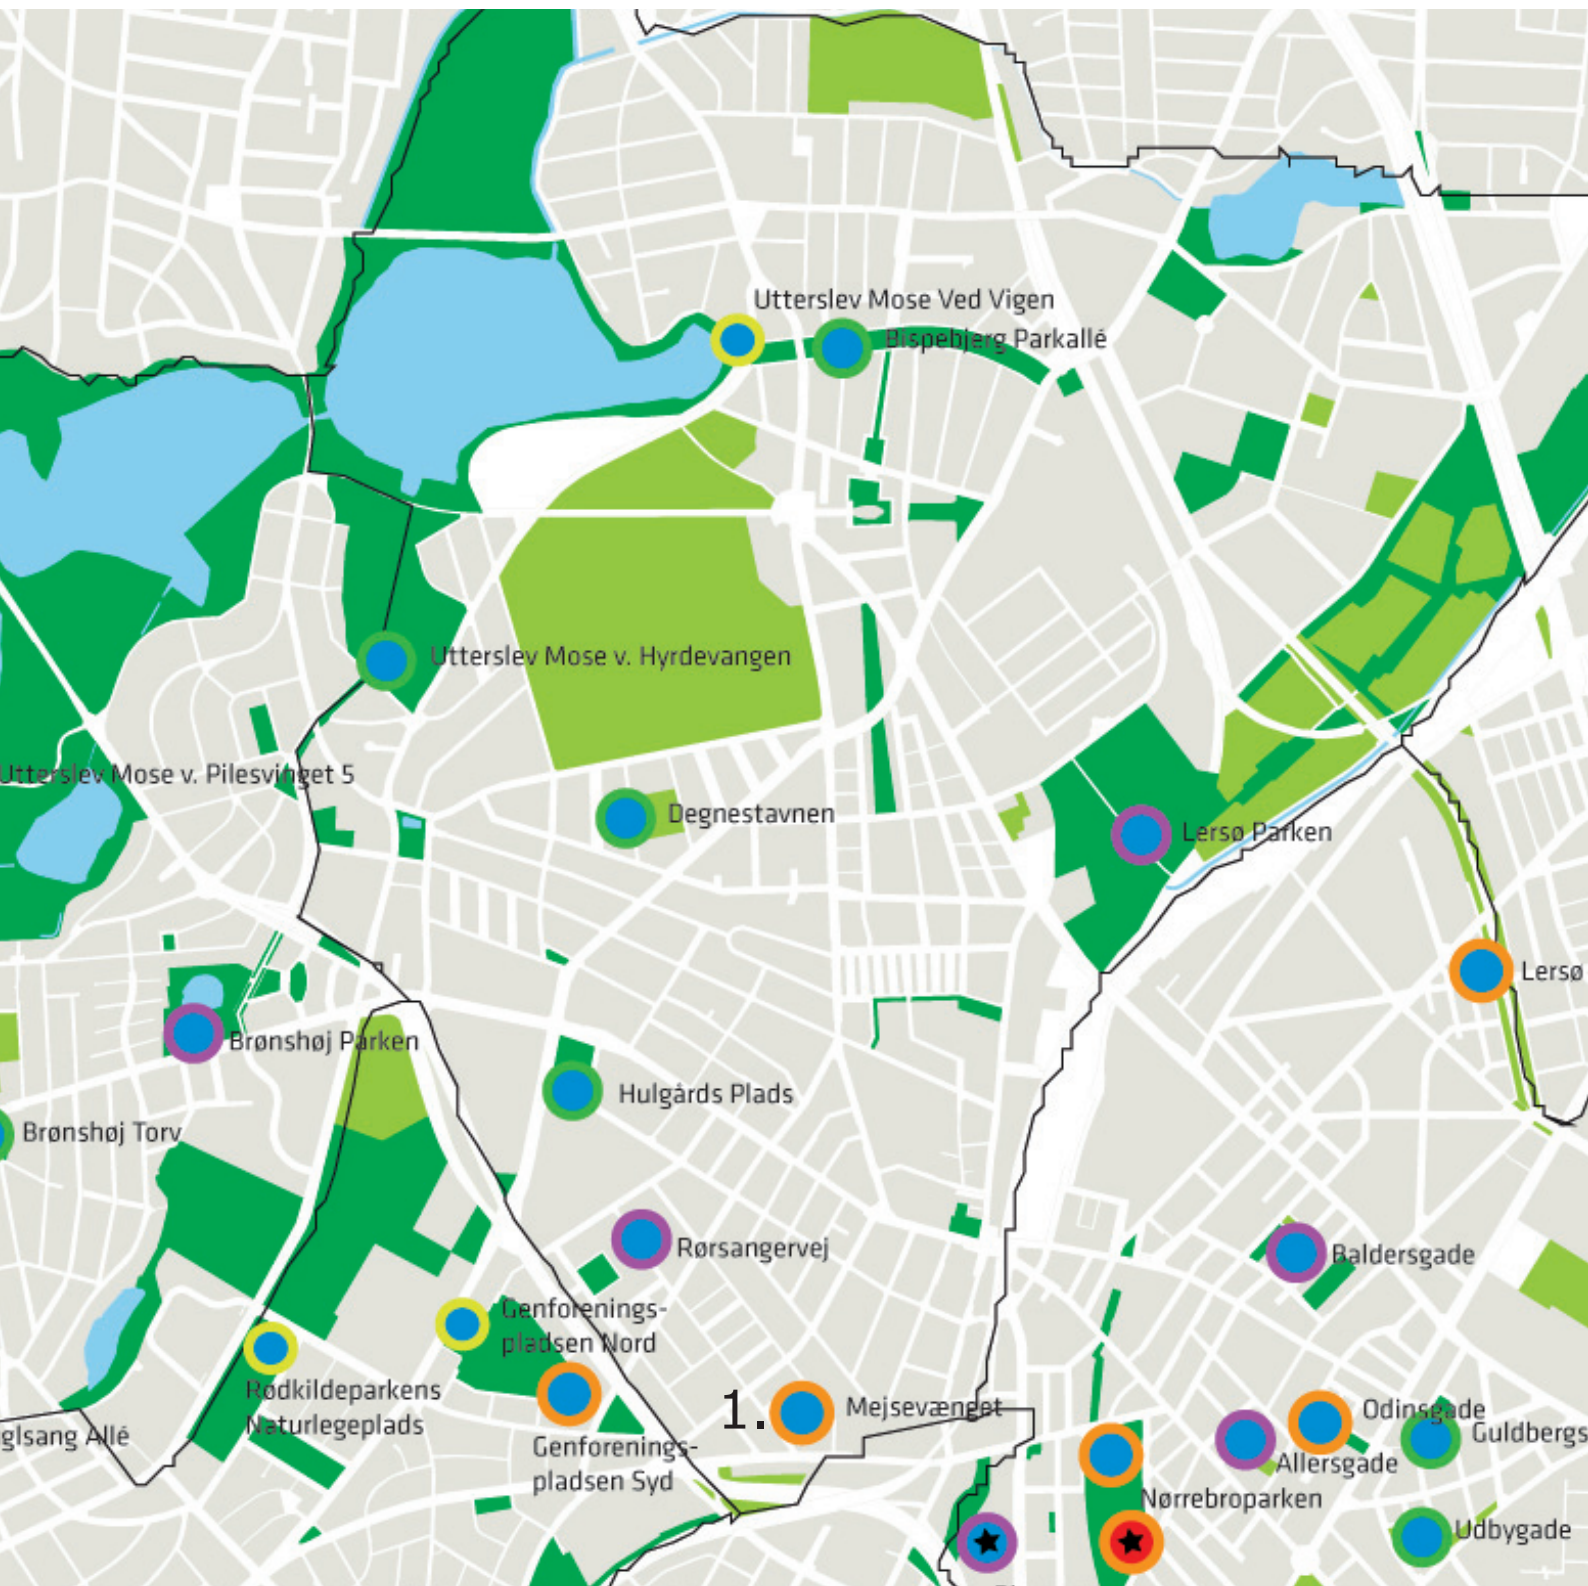

OVERSIGT BISPEBJERG

Istandsættelser af legepladser i 2011-12

1. Mejsevænget - 2011

- legepladser istandsat i 2008
- legepladser istandsat i 2009
- legepladser istandsat i 2010
- legepladser istandsættes i 2011/2012
- lokale basis-legepladser
- udflugtslegepladser
- bemandede legepladser

Overzicht over legepladsfordelingen i Bispebjerg bydel